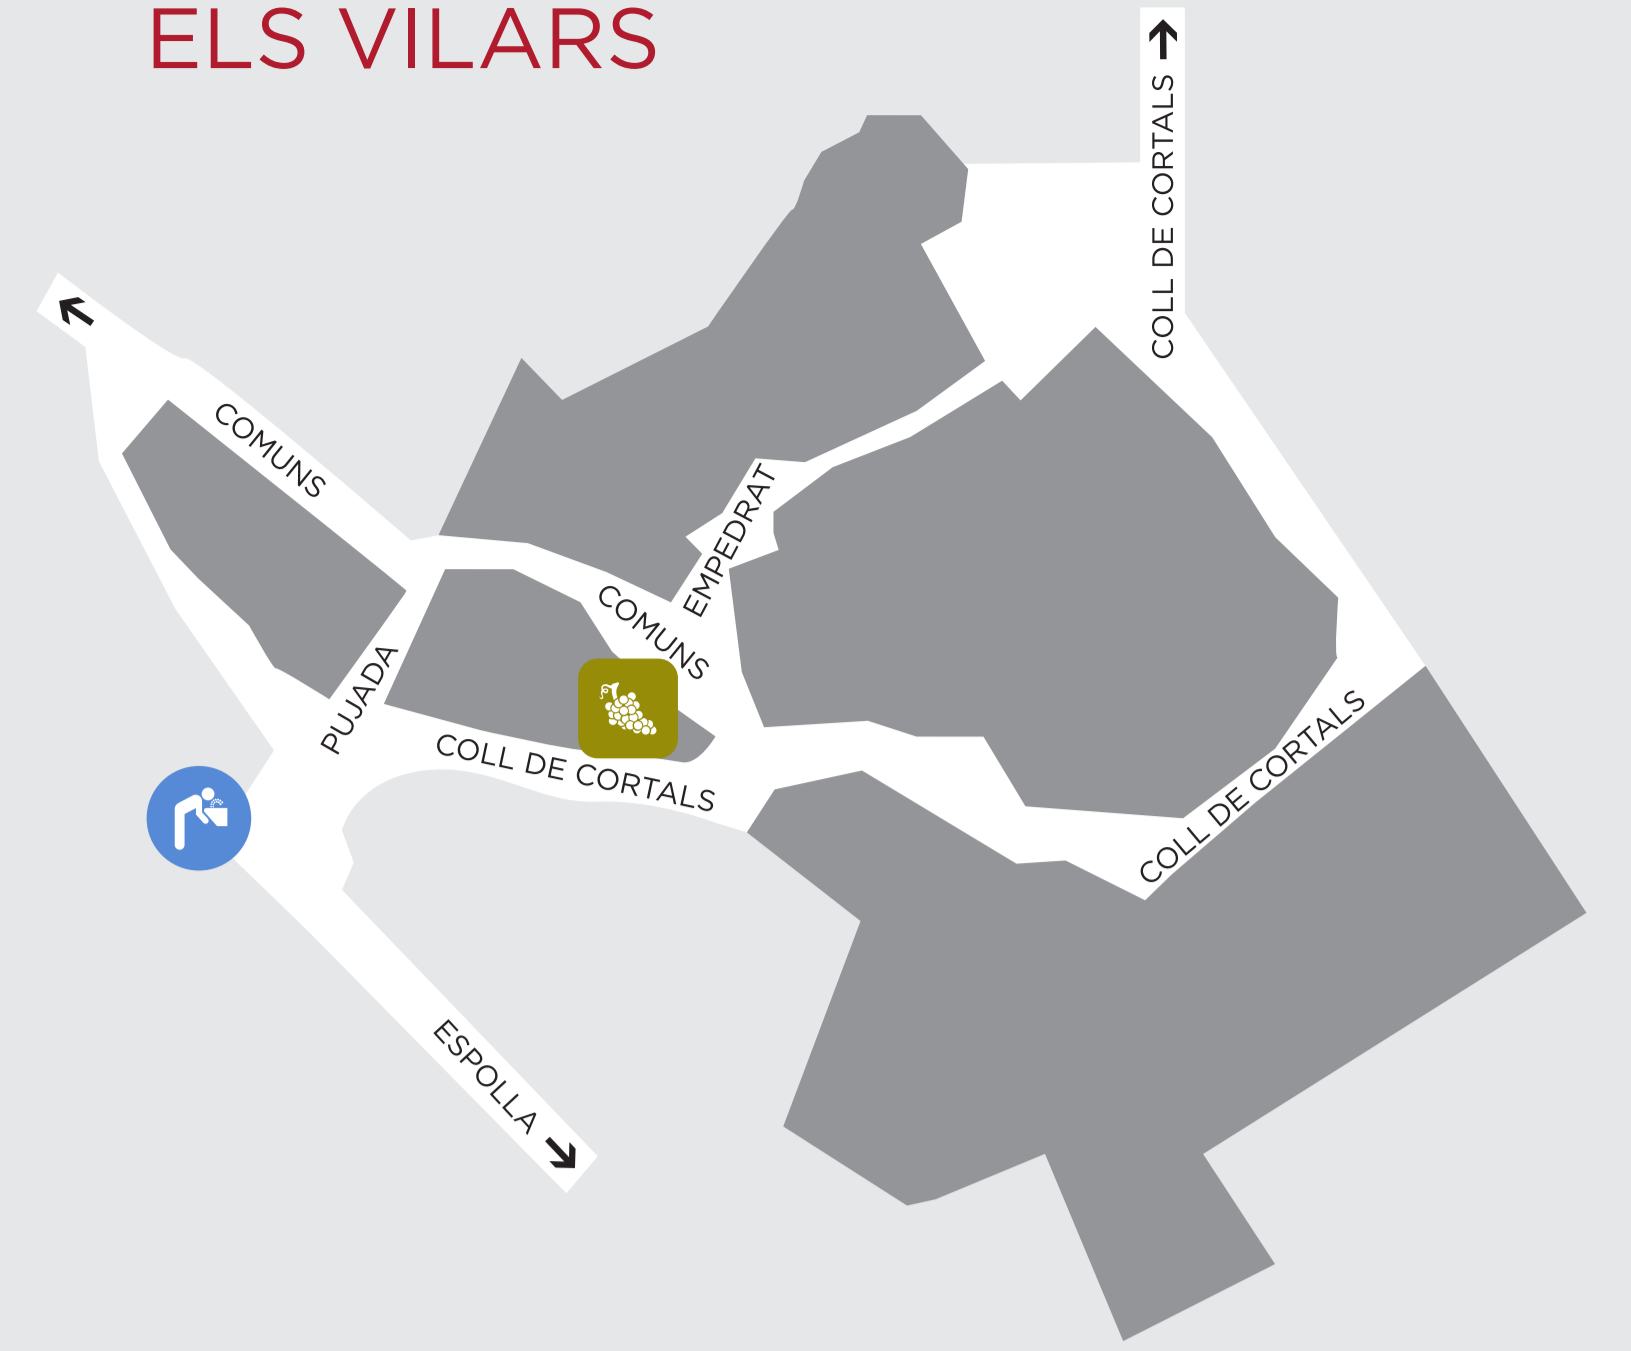

ELS VILARS

-  AJUNTAMENT
-  PARC NATURAL DE L'ALBERA
-  DISPENSARI
-  ESGLÉSIA MUSEU DE SANT JAUME
-  PISCINA MUNICIPAL
-  CAMP D'ESPORTS
-  SALA DE BALL "LA FRATERAL"
-  ESCOLA
-  CEMENTIRI
-  DESFIBRILADOR
-  CORREUS
-  PARADA DE AUTOBÚS
-  APARCAMENT
-  ÀREA D'ACOLLIDA DE CARAVANES
-  CONTENIDORS DE DEIXALLES
-  ÀREA DE LLEURE
-  JOCS INFANTILS
-  XARXA DE SALUT
-  FONTS D'AIGUA
-  INTERÉS ARQUITECTÒNIC
-  CELLER DE VI
-  TRULL D'OLI
-  CARNISSERIA
-  QUEVIURES
-  PEIXATERIA
-  PERRUQUERIA
-  HOTEL - CASA RURAL
-  RESTAURANT